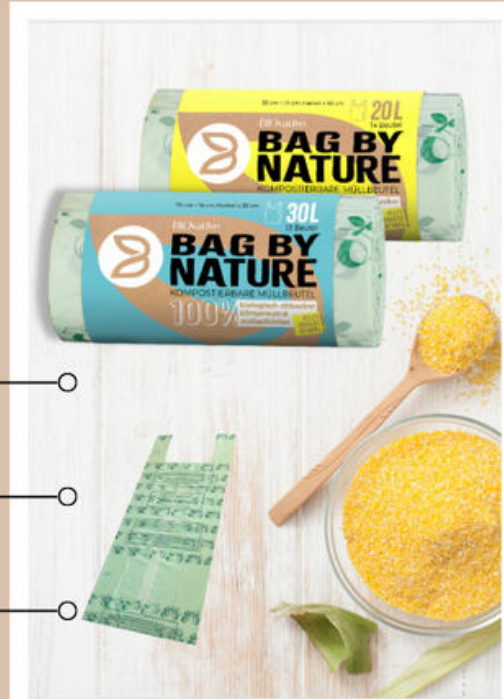

## KOMPOSTIERBARE MÜLLBEUTEL OHNE HENKEL

## KOMPOSTIERBARE AUSKLEIDESÄCKE

**KOMPOSTIERBARE  
OGK-BEUTEL**

**KOMPOSTIERBARE  
TAKE-AWAY BEUTEL**

**KOMPOSTIERBARE  
LEBENSMITTELKISTEN-AUSKLEIDESÄCKE**

**...UND B2B  
SORTIMENT**

**KOMPOSTIERBARE  
BIO-MÜLLBEUTEL & AUSKLEIDESÄCKE**

## WAS MACHT BIOVATIVE AUS?

- ✓ Made in Germany
- ✓ 100% kompostierbar
- ✓ Klimaneutrale Produktion
- ✓ Reißfest & auslaufsicher
- ✓ Vegan

KOMPOSTIERBARE  
MÜLLBEUTEL